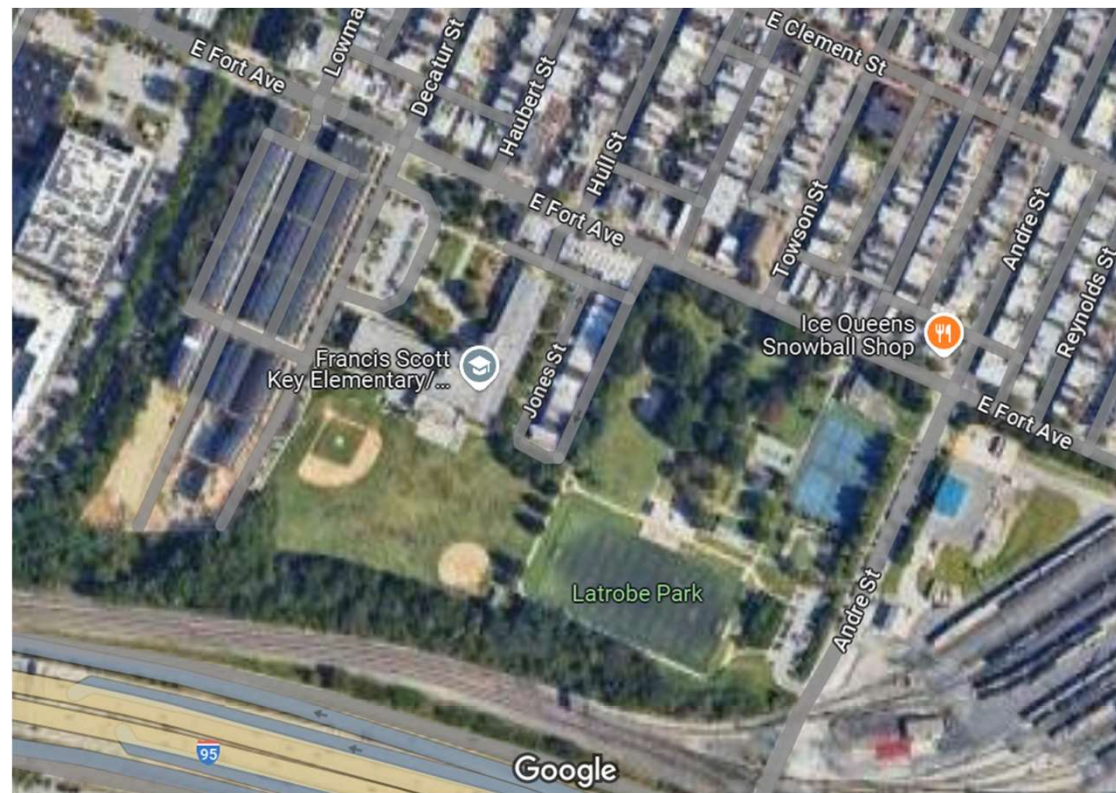

# Area Map

[1401 E. Fort Ave., Baltimore, MD 21230](#)

# FSK Field Map – U4, U5, U6