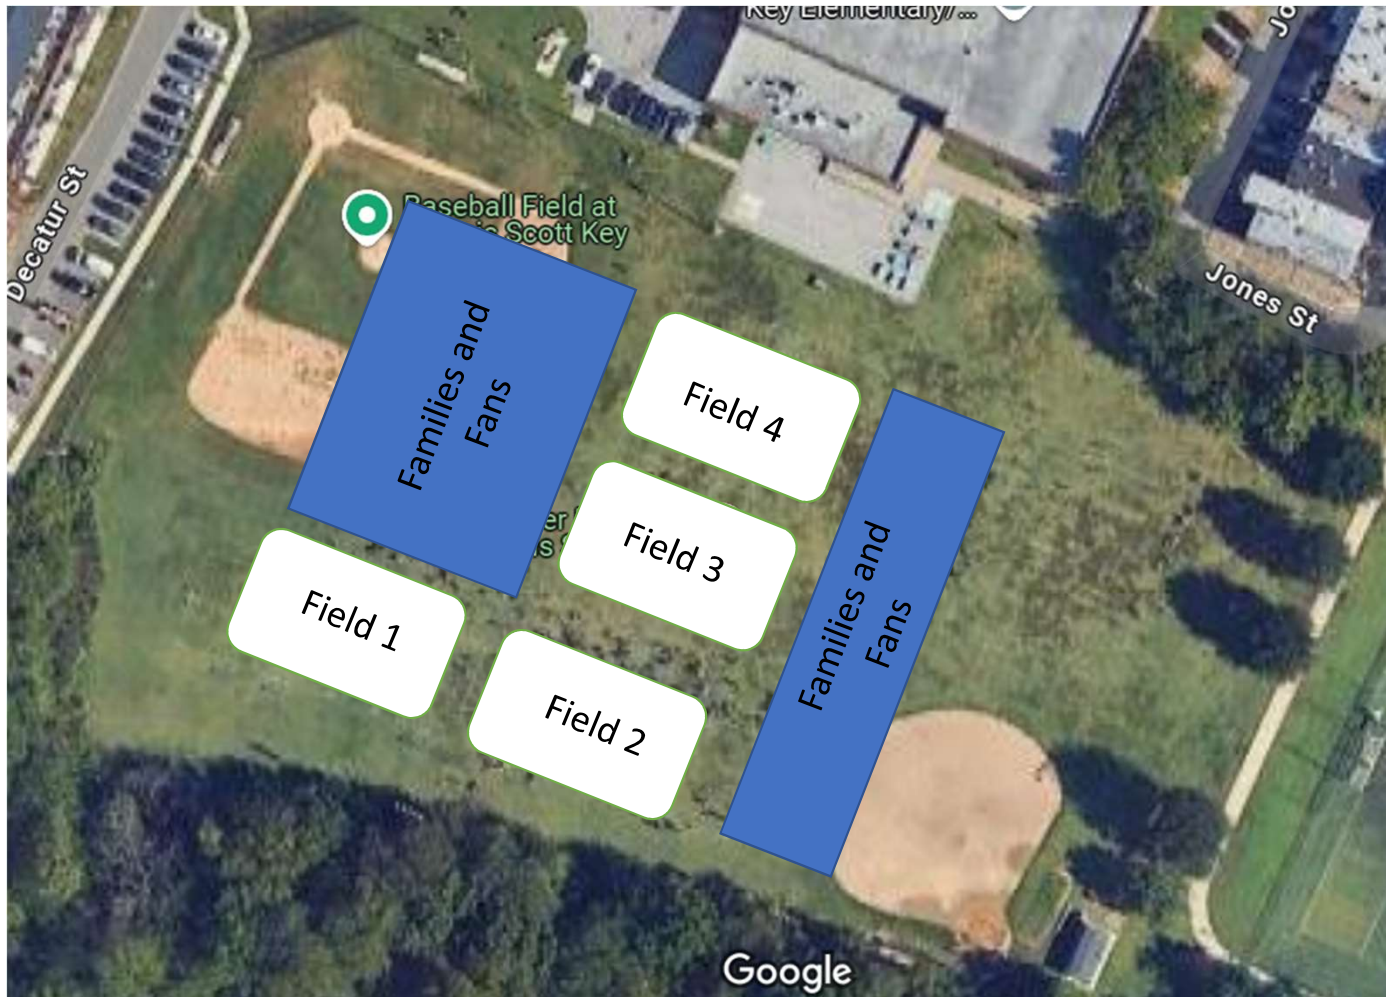

# Area Map

[1401 E. Fort Ave., Baltimore, MD 21230](#)

# FSK Field Map – U4, U5, U6

# FSK Field Map – U7, Girls U8, U9

# Banner Field Map